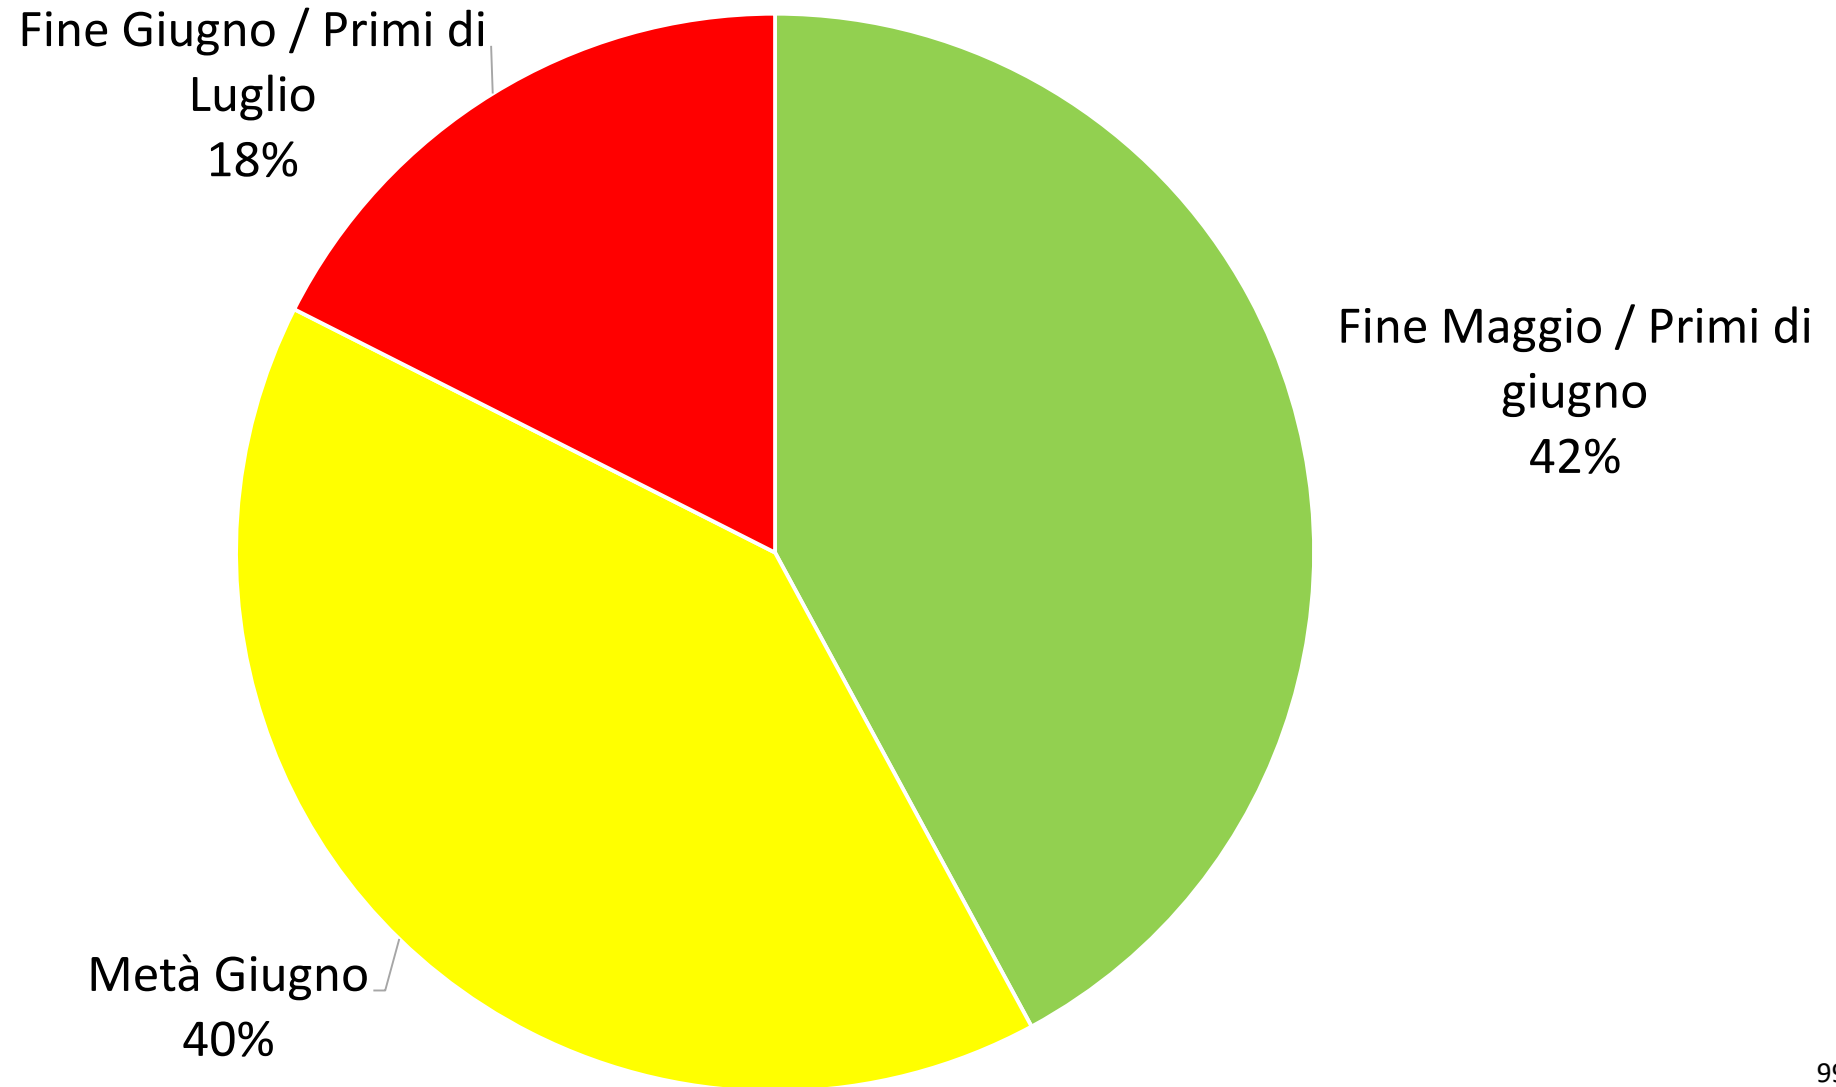

n. 33 (2 STELLE)

n. 47 (3 STELLE)

n. 10 (4-5 STELLE)

Quest'estate hai aperto il tuo hotel ?

Quando hai aperto il tuo Hotel?

Presenze e Fatturati

GIUGNO	
Presenze	-69%
Fatturato	-71%

1/15 LUGLIO	
Presenze	-49%
Fatturato	-51%

OSSERVATORIO TURISTICO LUIGINO MONTANARI

www.federalberghiriccione.it