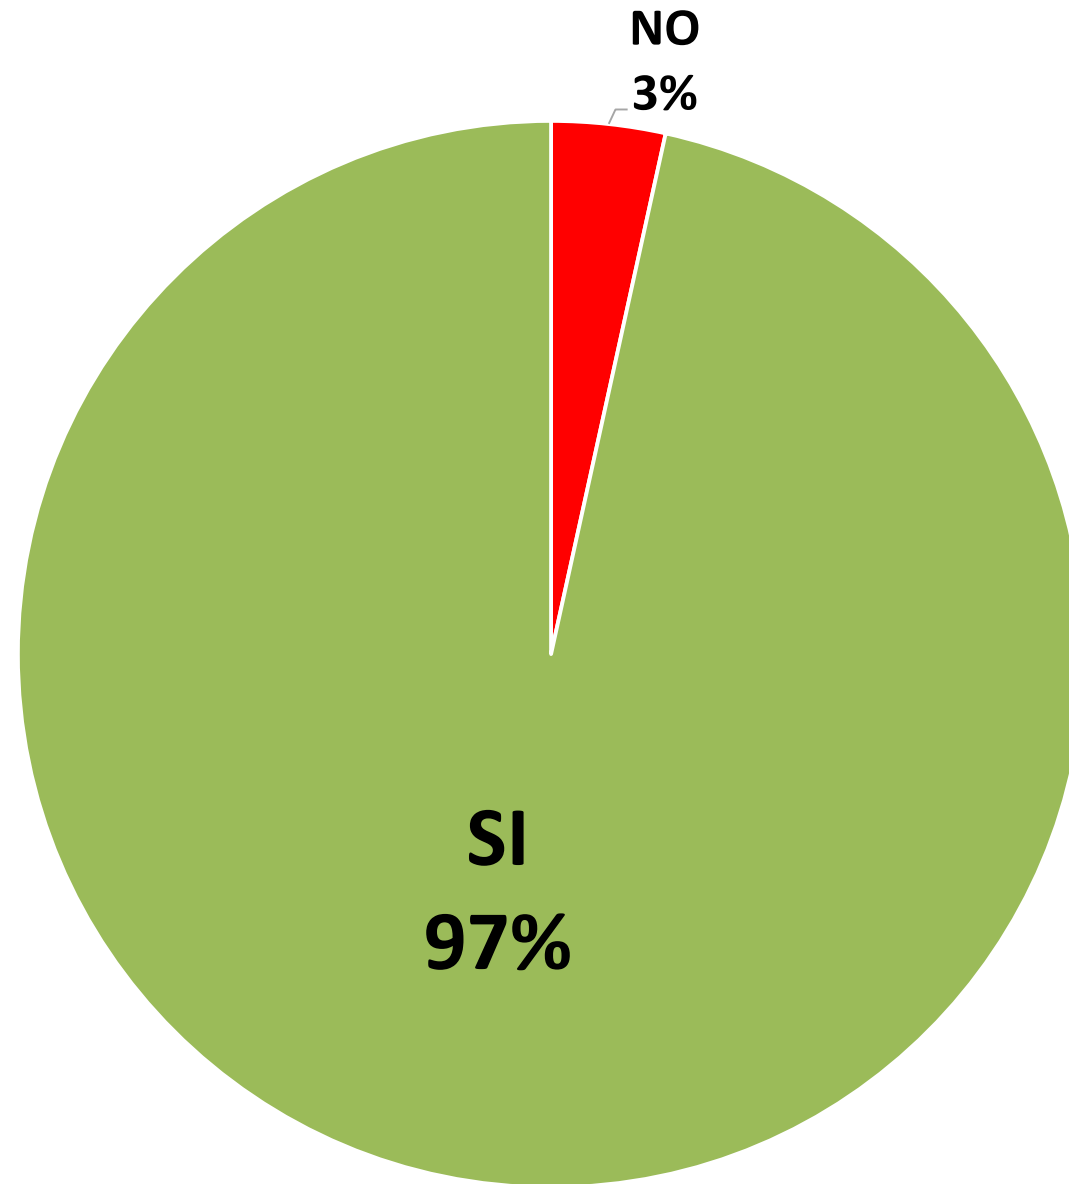

Quest'estate hai aperto il tuo hotel ?